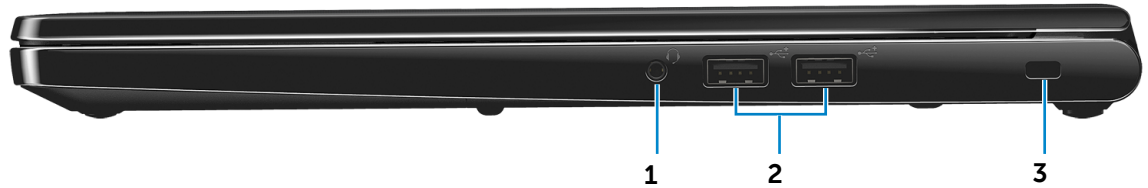

왼쪽

전면

왼쪽

오른쪽

베이스

디스플레이

1 전원 어댑터 포트

전원 어댑터를 연결하여 컴퓨터에 전원을 공급하고 배터리를 충전하십시오.

2 네트워크 포트(Inspiron 14-3458에만 해당)

네트워크 또는 인터넷 액세스를 위해 이더넷 케이블(RJ45)을 라우터 또는 광대역 모뎀에 연결합니다.

3 HDMI 포트

TV 또는 다른 HDMI-in 지원 장치를 연결합니다. 비디오 및 오디오 출력을 제공합니다.

4 USB 3.0 포트

스토리지 장치, 프린터 등과 같은 주변 기기를 연결합니다. 최대 5Gbps 데이터 전송 속도를 제공합니다.

5 미디어 카드 판독기

미디어 카드에서 읽고 미디어 카드에 씁니다.

전면

왼쪽

오른쪽

베이스

디스플레이

오른쪽

1 헤드셋 포트

헤드폰, 마이크 또는 헤드폰 및 마이크 콤보(헤드셋)를 연결합니다.

2 USB 2.0 포트(2개)

스토리지 장치, 프린터 등과 같은 주변 기기를 연결합니다. 최대 480 Mbps 데이터 전송 속도를 제공합니다.

3 보안 케이블 슬롯

보안 케이블을 연결하여 컴퓨터의 무단 이동을 방지합니다.

베이스

전면