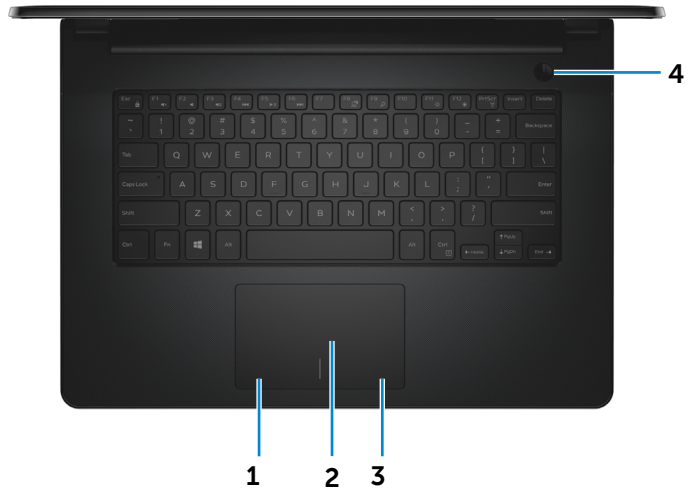

베이스

전면

왼쪽

오른쪽

베이스

디스플레이

1 왼쪽 클릭 영역

누르는 것은 왼쪽 마우스 버튼 클릭과 동일합니다.

2 터치패드

마우스 포인터를 이동하려면 터치패드에서 손가락을 움직입니다. 두드리는 것은 왼쪽 마우스 버튼 클릭과 동일합니다.

3 오른쪽 클릭 영역

누르는 것은 오른쪽 마우스 버튼 클릭과 동일합니다.

4 전원 버튼

꺼져 있거나 절전 상태에 있을 때 컴퓨터를 켜려면 누릅니다. 켜져 있는 경우 컴퓨터를 절전 상태로 전환하려면 누릅니다. 컴퓨터를 강제로 종료하려면 10초 동안 누르고 있습니다.

주: 전원 옵션에서 전원 버튼 동작을 사용자 지정할 수 있습니다. 자세한 정보는 dell.com/support/manuals의 **미 앤 마이 델** 웹사이트를 참조해 주십시오.